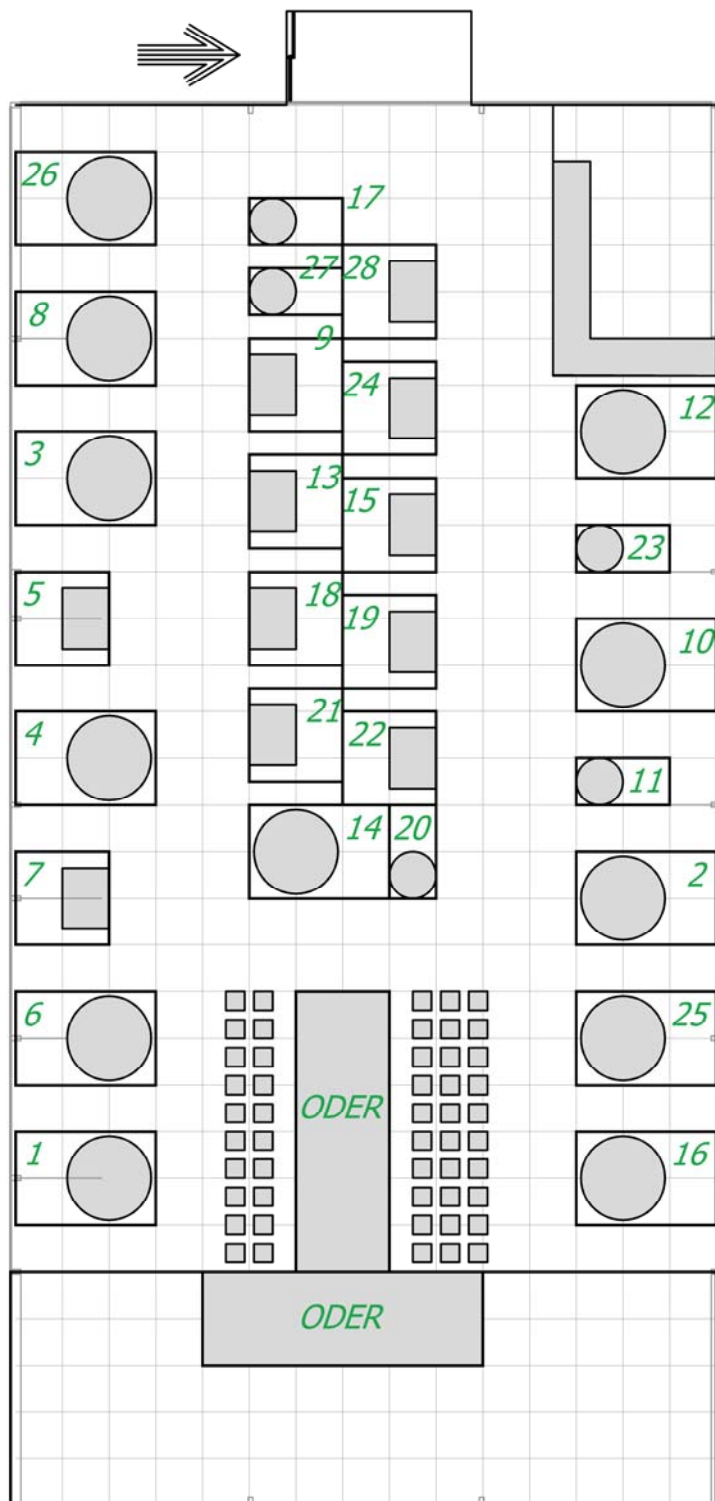

DVORANA E

1. CVETLIČARNA RODANTA
2. MOPS d.o.o.
3. HABAS ANDREJA s.p.
4. CVETLIČARNA BRANKA s.p.
5. FOTO LADO MARKELJ s.p.
6. LOTUS 108 d.o.o.
7. ZLATARSTVO TADINA GREGOR s.p.
8. CVETLIČARNA ZVONČEK, FRIDA BLJEC s.p.
9. ANAMARIJA GAŠPERŠIČ s.p.
10. PRO MAK d.o.o.
11. TRGOVINA JASNA, BEGIĆ JASMINKA s.p.
12. MAGIC d.o.o.
13. GA-MA d.o.o.
14. LILIJA J.M d.o.o.
15. VINOGRADNIŠTVO MARIN
16. KARIZMA PA d.o.o.
17. PETA, INGACIJ KORODAN s.p.
18. MAJINE TORTE. MAJA RIGLER s.p.
19. TANJA OCEPEK s.p.
20. FRIZERSTVO RATAJEC JANEZ d.o.o.
21. BALON-CVET ART, BRIGITA LAH s.p.
22. ZLATARSTVO MATEJA HABJAN HOČEVAR s.p.
23. PETER ČAKUDER - PROSTYLE s.p.
24. NASTJA SREBRNJAK s.p.
25. M DETAJL, MARIJA ULENIK s.p.
26. GOSTILNA PRI JAPU
27. PRO - SIM VIDEOPRODUCTION
28. JAVNI ZAVOD BOGENŠPERK