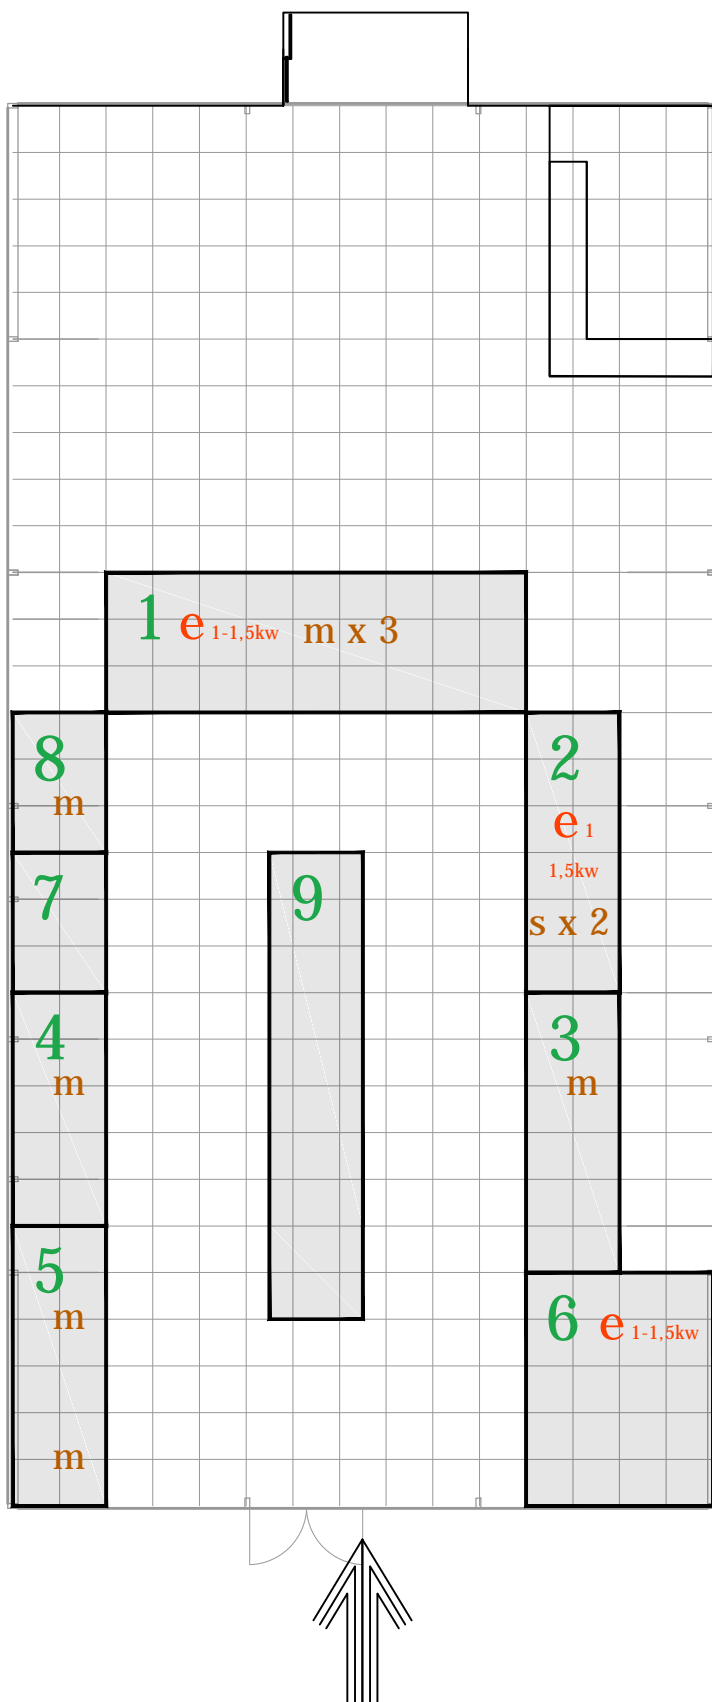

DVORANA

G

1. OBČINA IVANČNA GORICA
 - TD AMBRUS
 - TD GRČA LUČARJEV KAL
 - TD IVANČNA GORICA
 - TD KRKA
 - TD MULJAVA
 - TD POLŽEVO
 - TD STIČNA
 - TD ŠENTVID PRI STIČNI
 - TD VIŠNJA GORA
 - TD PUBLIUS MAXIMUS VALIČNA VAS
 - TD ZAGRADEC
 - VINOGRADNIŠTVO - SADJARSTVO TD DEBELI HRIB
2. ZDRAVSTVENI DOM IVANČNA GORICA
3. OBČINA ŽUŽEMBER
4. KKŠTM SEVNICA
5. OBČINA TREBNJE
6. DRUŠTVO BIOEXO
7. ČEBELARSKO DRUŠTVO STIČNA
8. ČEBELARSKO DRUŠTVO KRKA
9. KDL FERDO VESEL